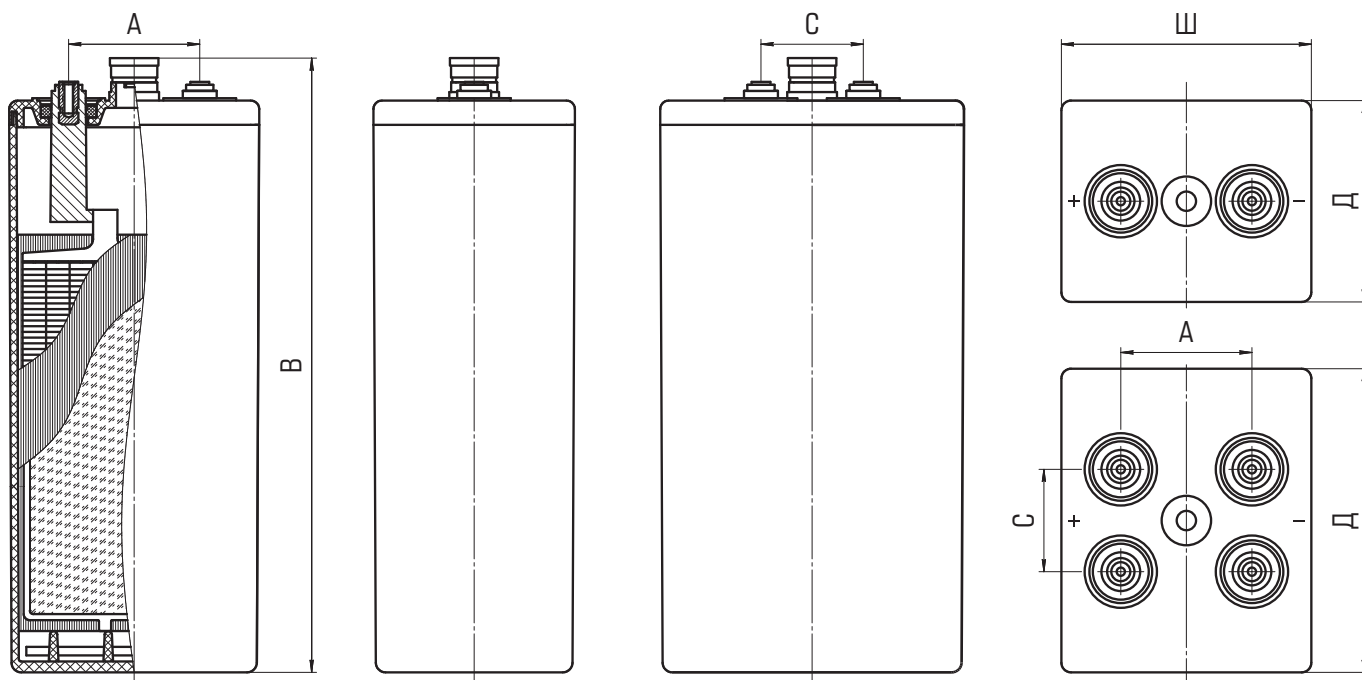

ТЕХНИЧЕСКИЕ ХАРАКТЕРИСТИКИ OGi

Тип аккумулятора	Размеры аккумулятора					Масса, не более, кг	
	Д	Ш	В	А	С	Без электролита	С электролитом
2 OGi 50	69±1	160±1	351±5	108±1		4,0	6,3
3 OGi 75	69±1	160±1	351±5	108±1		4,9	7,0
4 OGi 100	125±1	160±1	384±5	108±1		6,6	11,5
6 OGi 150	125±1	160±1	384±5	108±1		8,7	13,3
8 OGi 200	155±1	160±1	384±5	108±1		11,0	16,8
10 OGi 250	194±1	160±1	384±5	108±1		13,6	20,9
4 OGi 260	124±1	206±1	535±5	108±1		12,6	20,8
5 OGi 325	124±1	206±1	535±5	108±1		15,0	22,9
6 OGi 370	124±1	206±1	535±5	108±1		17,2	24,7
7 OGi 410	124±1	206±1	535±5	108±1		19,3	26,6
8 OGi 440	124±1	206±1	535±5	108±1		21,4	28,5
9 OGi 470	124±1	206±1	535±5	108±1		23,7	30,6
10 OGi 530	145±1	206±1	535±5	108±1		25,9	34,0
11 OGi 580	166±1	206±1	535±5	108±1		28,5	38,3
12 OGi 620	166±1	206±1	535±5	108±1		30,6	40,0
12 OGi 730	254±1	210±1	535±5	108±1		32,8	50,3
14 OGi 800	254±1	210±1	528±5	108±1	105±1	36,7	52,6
16 OGi 880	254±1	210±1	528±5	108±1	105±1	41,1	56,6
19 OGi 1000	254±1	210±1	528±5	108±1	110±1	47,6	62,5
16 OGi 1260	233±1	210±1	700±5	108±1	110±1	59,9	78,2
18 OGi 1340	233±1	210±1	700±5	108±1	110±1	65,5	85,2
20 OGi 1520	275±1	210±1	700±5	108±1	140±1	72,9	95,2
22 OGi 1600	275±1	210±1	700±5	108±1	140±1	79,2	102,5

ОСНОВНЫЕ РАЗМЕРЫ И РАСПОЛОЖЕНИЕ ВЫВОДОВ